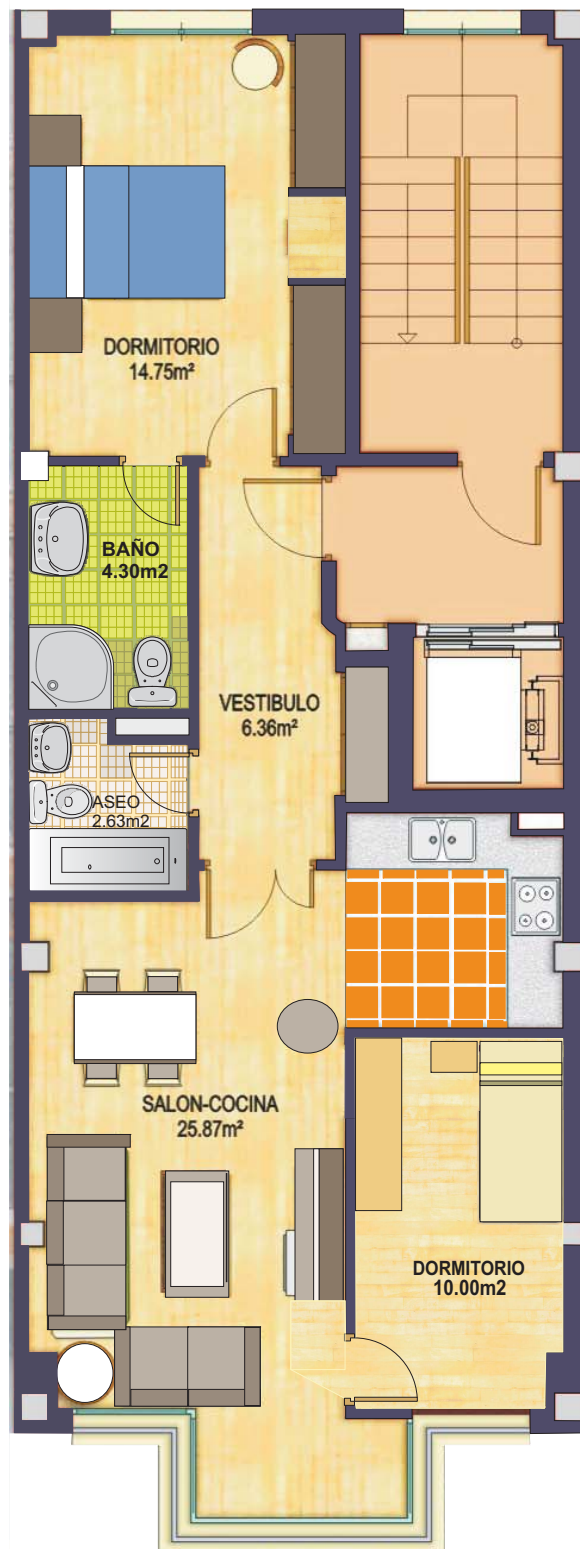

C/ ALFEREZ PROVISIONAL - 17

5 VIVIENDAS + SOTANO PARA TRASTEROS

VIVIENDA	CUARTO
SUP. UTIL	62.45m²
SUP. CONSTRUIDA	93.60m²

Nota: El mobiliario es solamente a título informativo. Las superficies son aproximadas y podrían sufrir variaciones por necesidades técnicas durante la ejecución de la obra.