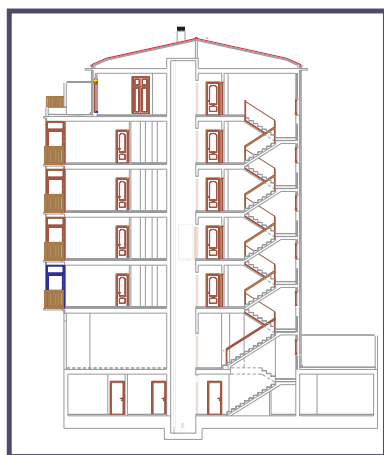

C/ ALFEREZ PROVISIONAL - 17

5 VIVIENDAS + SOTANO PARA TRASTEROS

VIVIENDA	CUARTO
SUP. UTIL	62.45m²
SUP. CONSTRUIDA	93.60m²

Nota: El mobiliario es solamente a título informativo. Las superficies son aproximadas y podrían sufrir variaciones por necesidades técnicas durante la ejecución de la obra.