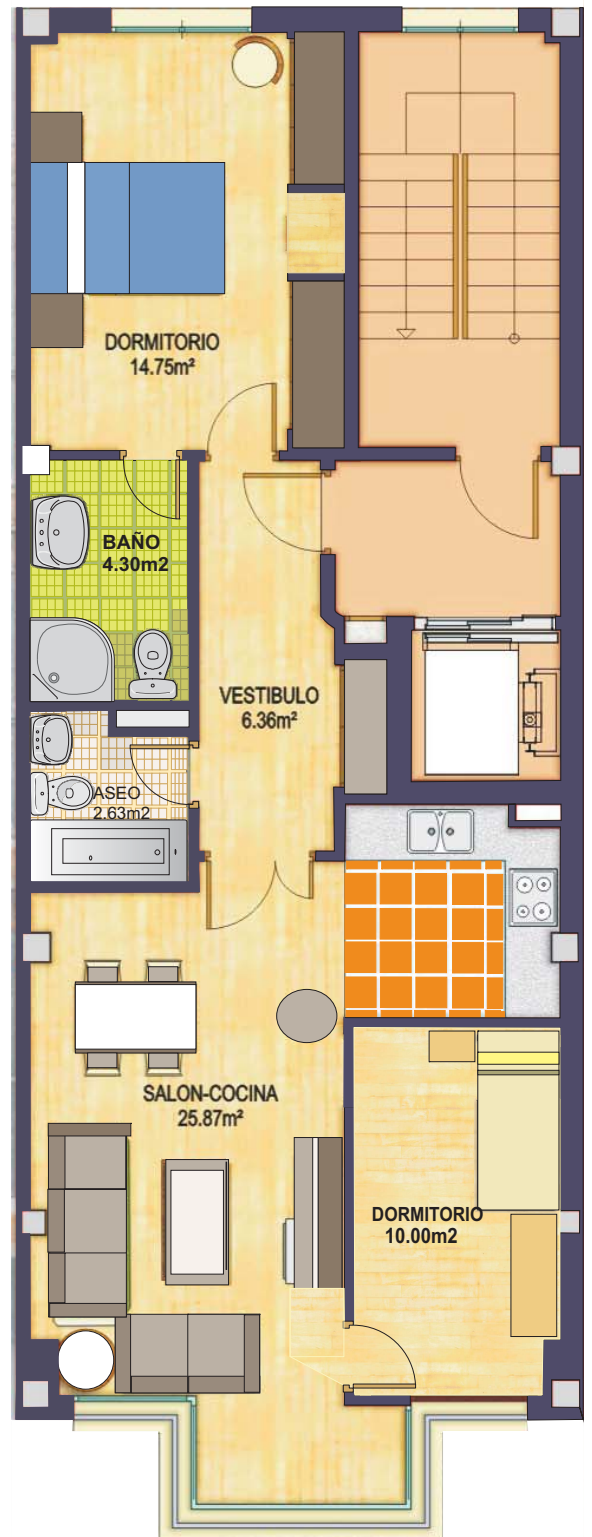

C/ ALFEREZ PROVISIONAL - 17

5 VIVIENDAS + SOTANO PARA TRASTEROS

VIVIENDA	TERCERO
SUP. UTIL	62.45m²
SUP. CONSTRUIDA	93.60m²

Nota: El mobiliario es solamente a título informativo. Las superficies son aproximadas y podrían sufrir variaciones por necesidades técnicas durante la ejecución de la obra.