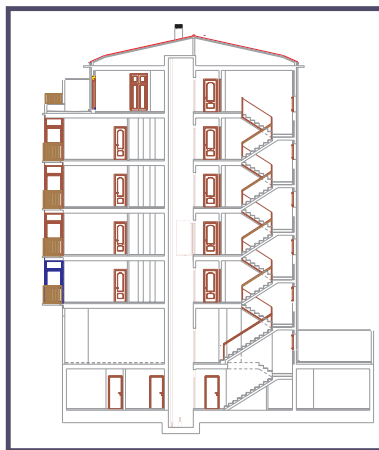

C/ ALFEREZ PROVISIONAL - 17

5 VIVIENDAS + SOTANO PARA TRASTEROS

VIVIENDA	TERCERO
SUP. UTIL	62.45m²
SUP. CONSTRUIDA	93.60m²

Nota: El mobiliario es solamente a título informativo. Las superficies son aproximadas y podrían sufrir variaciones por necesidades técnicas durante la ejecución de la obra.